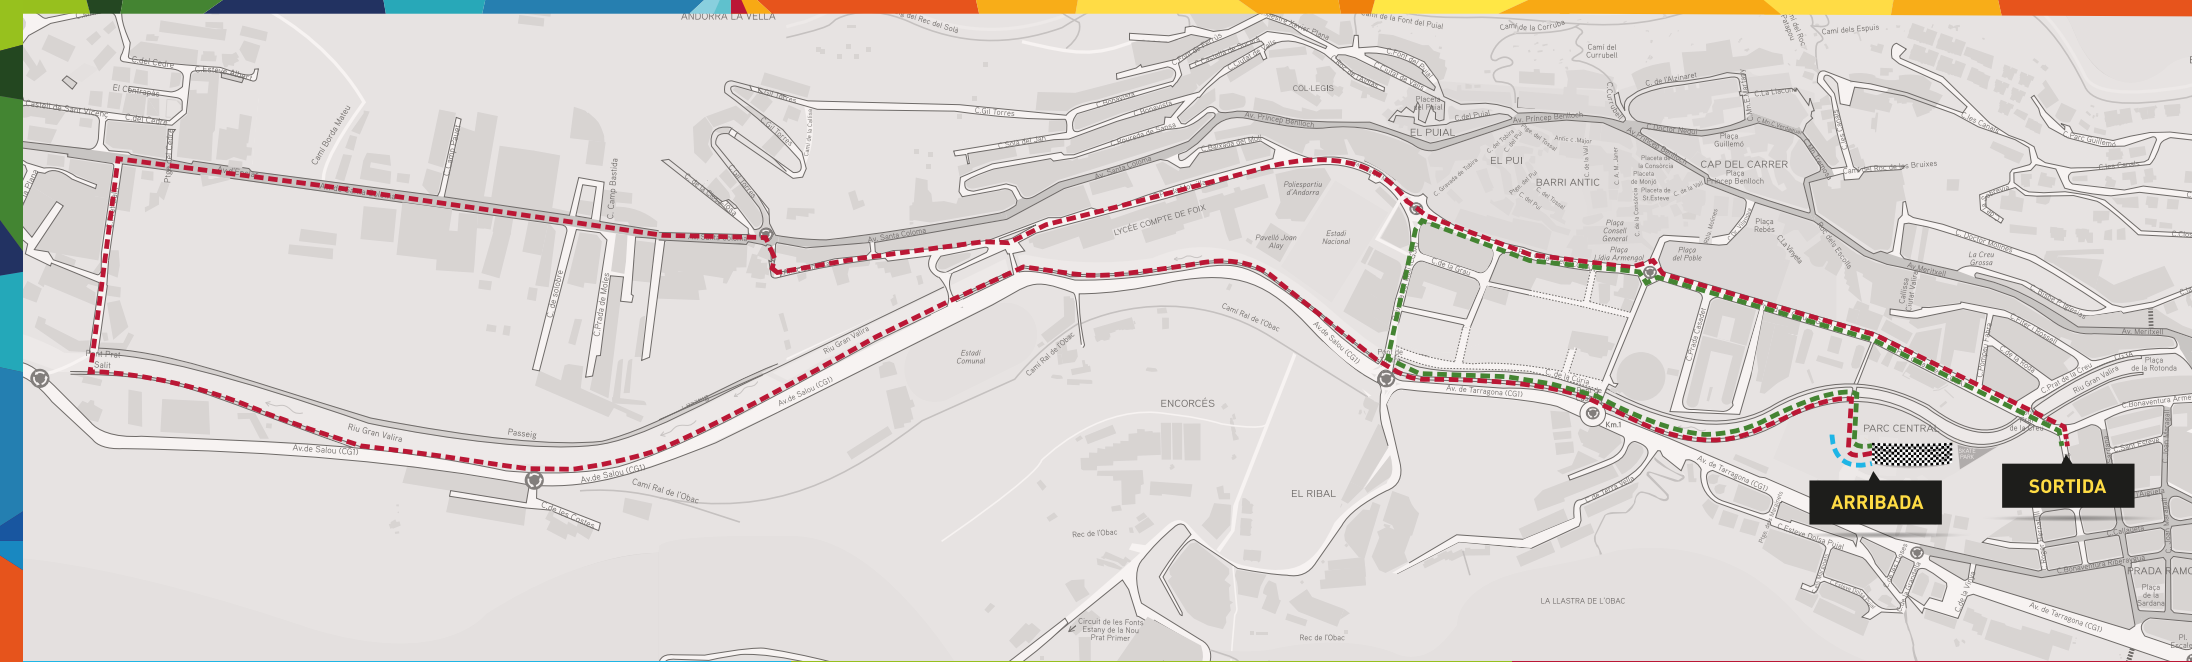

CURSA FIRA D'ANDORRA LA VELLA

22.10.2016 A LES 18.30 H
20 H REPARTIMENT DE PREMIS

FIRA
D'ANDORRA
LA VELLA

inscripcions

PER INTERNET: Fins al 20 d'octubre abans de les 23.59 hores, a <http://cava.myp.ad>

PRESENCIALS: Punt d'informació de la cursa, espai exterior del Parc Central. El dia 21 d'octubre d'11 a 21 hores i el 22 d'octubre d'11 a 16 hores.

- Tota la recaptació de la cursa anirà destinada a les associacions **ASSANDCA i UNICEF**

BABY: 100 metres

- Fins a 9 anys, nascuts el 2007 i posteriors.
- Categoria única sense classificació.

18.30 H SORTIDA: Del Passeig del riu costat dret fins arribada dins del Parc Central.

19.00 H SORTIDA: C/ Pere d'Urg, C/ Prat de la Creu, C/ Baixada del Molí, C/ Prada Motxilla, Antic Camí Ral, Av. Santa Coloma, Av. d'Enclar, C/ Prat Salit, Av. de Salou [Passeig del riu] i Av. de Tarragona [Passeig del riu] fins l'arribada dins del Parc Central.