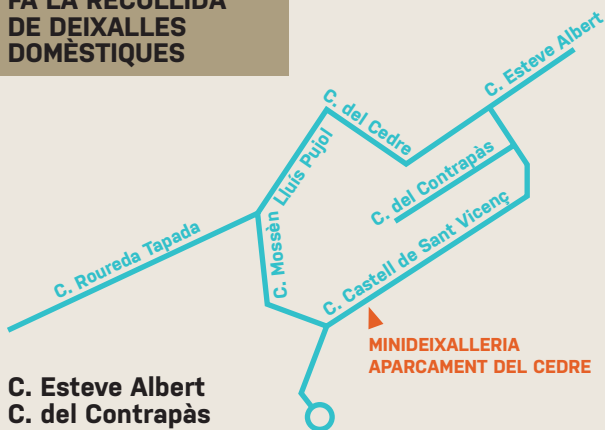

RECOLLIM LES DEIXALLES DOMÈSTIQUES AL PORTAL DE CASA TEVA!

La reducció progressiva dels contenidors de residus a la via pública permetrà millorar la higiene i la salubritat al carrer. Posar a l'abast molts contenidors prop de casa fa que proliferin pràctiques poc recomanables, com el fet que alguns ciutadans llencin les escombraries a qualsevol hora i sense respectar el reciclatge. Per això creiem que una bona fórmula és eliminar els contenidors del carrer i posar en marxa una prova pilot de recollida de residus a l'exterior del teu domicili. **Cada dia es recollirà un tipus de deixalla diferent, convenientment classificada i emmagatzemada en bosses de colors** que et facilitarem des del Comú.

La recollida de residus porta a porta facilita la gestió de les deixalles domèstiques i fomenta el reciclatge. Això suposa un canvi senzill d'hàbits i la implicació dels veïns del barri.

Si has de llençar algun tipus de residu fora del calendari establert, posem al teu abast un punt que centralitza la recollida les 24 hores a la minideixalleria de l'aparcament del Cedre.

La teva col·laboració és imprescindible perquè la recollida de residus a domicili sigui un èxit.

ENTRE TOTS FEM UNA PARRÒQUIA NETA I SOSTENIBLE

CARRERS ON ES FA LA RECOLLIDA DE DEIXALLES DOMÈSTIQUES

- C. Esteve Albert
- C. del Contrapàs
- C. Roureda Tapada
- C. del Cedre
- C. Castell de Sant Vicenç
- C. Mossèn Lluís Pujol